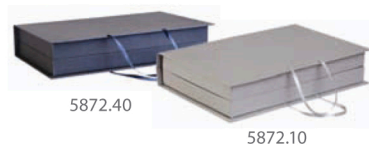

4858.40

4858.55

4858.90

4858.10

4858 **Коробка для ежедневника**

Для стандартного ежедневника
15х21 см.

картон
22,5 х 16,3 х 3,6 см
шелкография

5875.40

5875.10

5875 **Коробка «Блеск» для ежедневника**

Коробка выполнена из переплетного картона, кашированного дизайнерской бумагой с перламутровым отливом Majestic. Конструкция: папка с клапаном, крепление на магните. Подходит для ежедневников 15х21 см.

картон
21,5 х 15,5 х 3 см
шелкография

5872.40

5872.10

5872 **Коробка «Блеск» под набор**

Выполнена из переплетного картона, кашированного дизайнерской бумагой Majestic с перламутровым отливом.

картон
34 х 22 х 6 см
шелкография